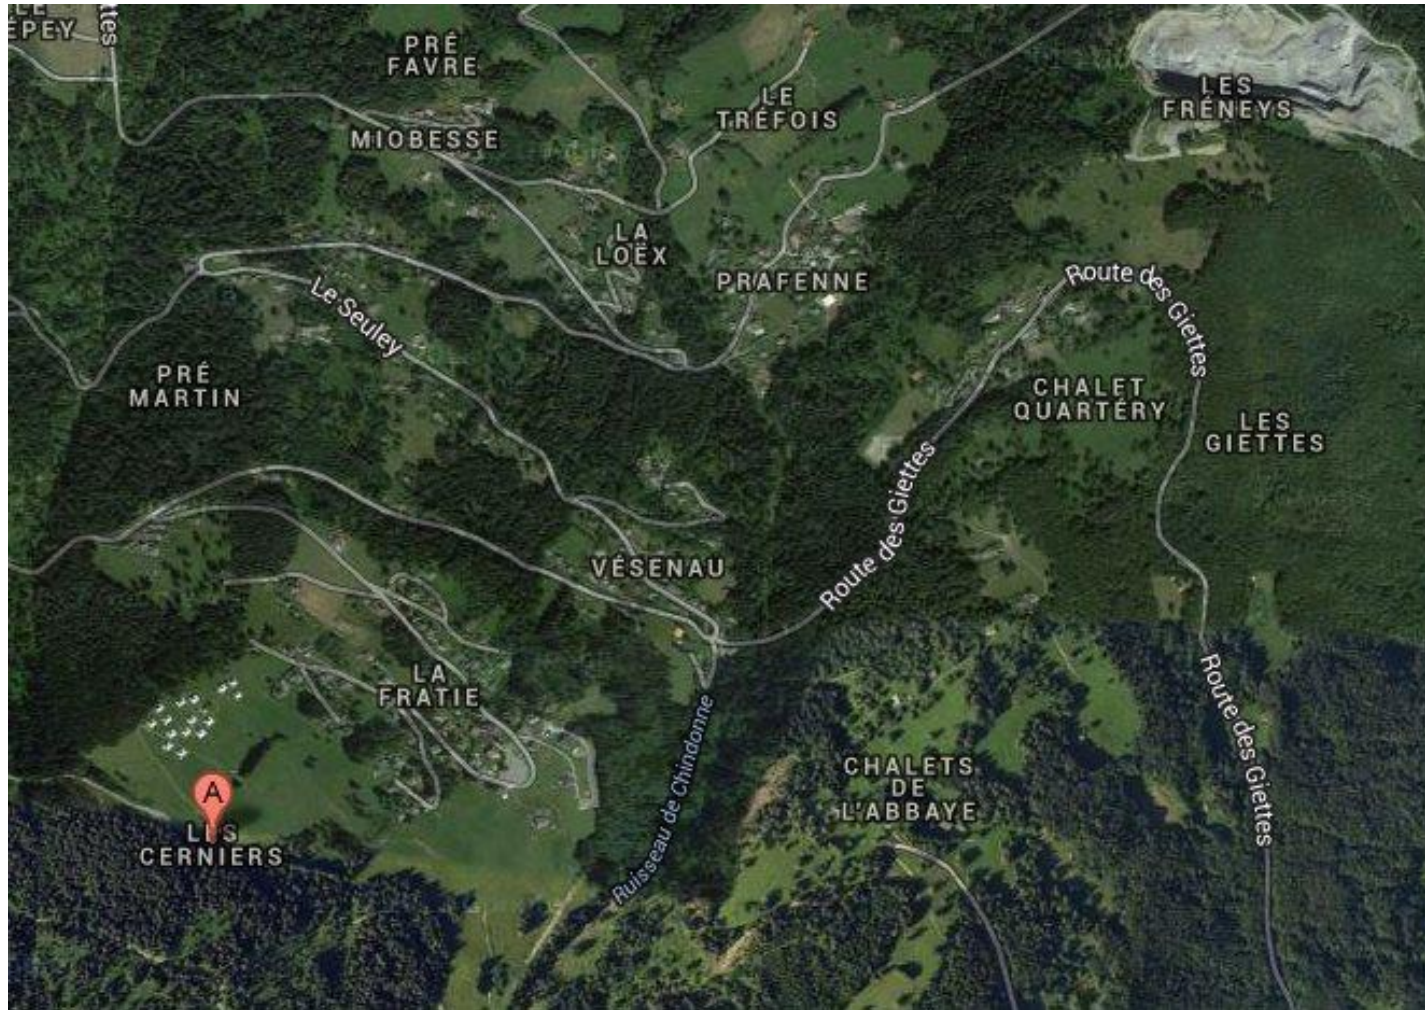

Whitepod

un logement insolite au cœur de la montagne

Whitepod Resort

- Situation et harmonie avec le paysage
- Présentation de l'intérieur des pods
- Activités
- Conclusion

<http://www.youtube.com/watch?v=3McdLzSF9Wo>

Whitepod Resort

- Les Cerniers
situé à 20 minutes de Monthey
et de Saint-Maurice
- 15 pods

Whitepod Resort

Hiver

Été

Whitepod Resort

- 40 m²
- chauffé au poêle
- salle de bain privative
- décoré d'objets chinois

Whitepod Resort

Whitepod Resort

- Randonnée
- balade en traîneau
- ski de fond
- raquette
- ski
- parapente
- ...

Whitepod Resort

camping, luxe, calme et écologie